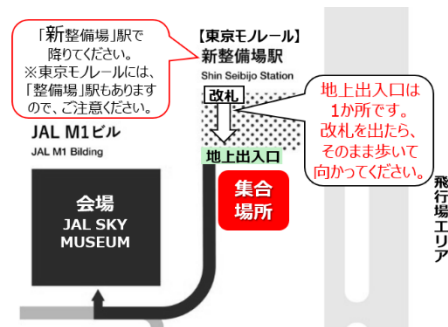

### 1 教室の内容

JAL が行っている航空会社ならではの発想で空の世界を新たな視点から紐解く体験型プログラムを盛り込んだ、JAL 工場見学ツアーです。

アプリを使って翼の仕組みや飛ぶ法則を探る実験をしたり、航空機整備の現場で本物を見て学びを深めたり・・・。

好奇心が刺激される時間を過ごしませんか。

### タイムスケジュール（イメージ）

12:30～	現地集合・受付開始
13:00～	ツアー開始 JAL STEAM SCHOOL 体験にて、翼の仕組みや飛ぶ法則の実験などをアプリを使って体験します。 その後、JAL SKY MUSEUM 展示エリア見学、格納庫見学で本物を見て学びを深めましょう。
15:40	ツアー終了・現地解散

### 2 開催日時・参加費など

日程： 2026 年 8 月 3 日（月）  
**13:00～15:40**（受付 12:30～12:50 頃）

集合場所： 東京モノレール「新整備場」駅の地上出入口付近

※集合前に必ずトイレを済ませておいてください。

定員： 10 組 20 名

参加費： **ひとり 1500 円**

持ち物： **筆記用具、飲み物（水分補給のため）**

※歩きやすい靴をお勧めします。また、安全のため、サンダルなど足先が出る靴はご遠慮ください。